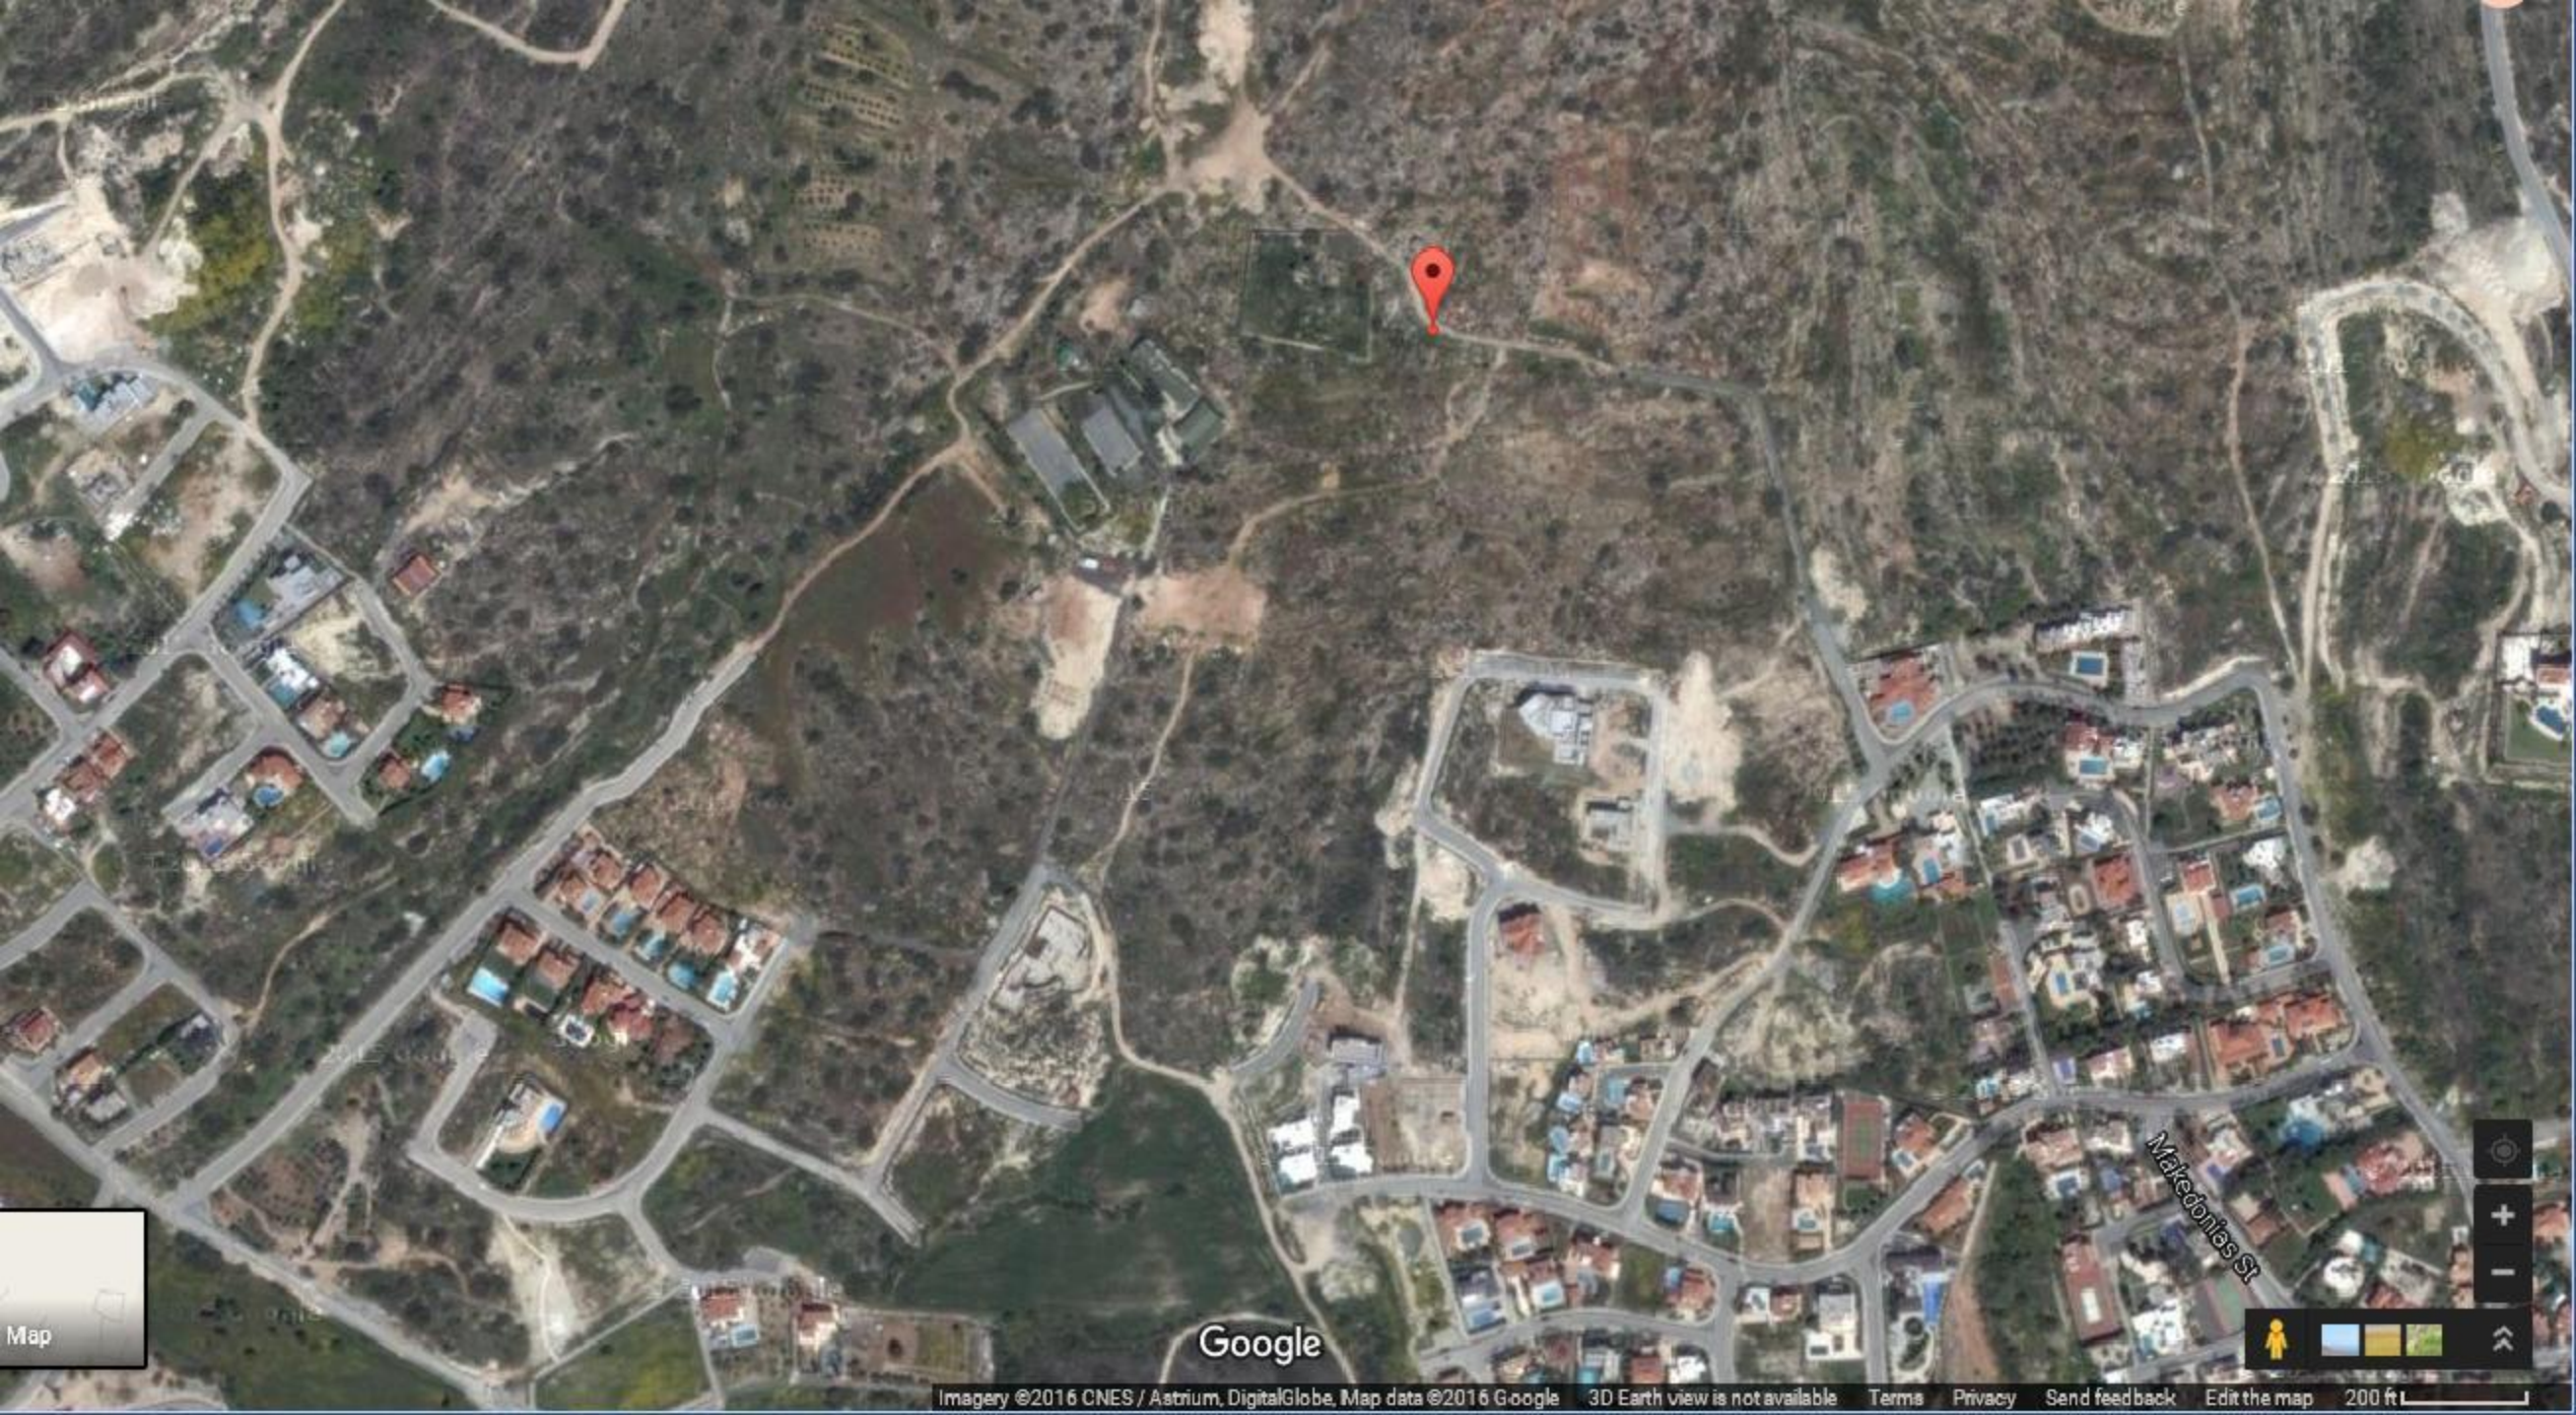

Map

Google

Makedonias St